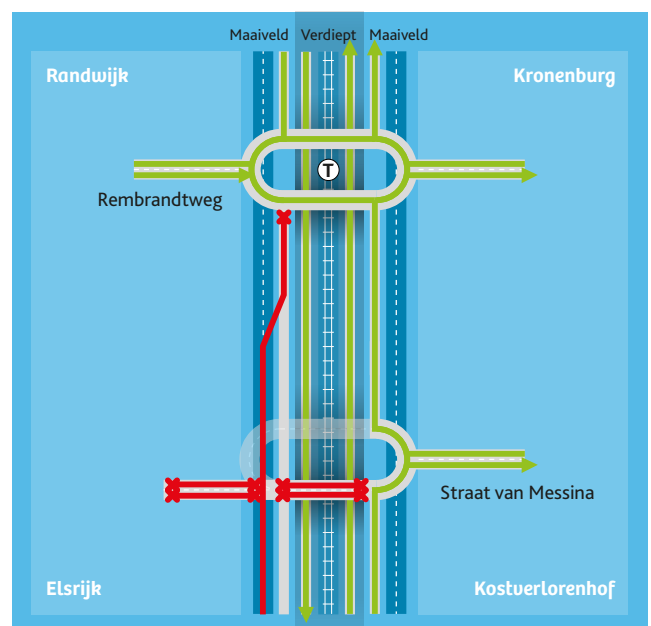

20 april t/m 1 mei: Diverse afsluitingen bij Zonnestein

Het kruisingsvlak bij Zonnestein evenals de Straat van Messina tussen Beneluxbaan en Eleanor Rooseveltlaan is dicht. Ook is Zonnestein tussen Beneluxbaan en Van Heuven Goedhartlaan dicht. Voor lokaal verkeer richting Kronenburg en Kostverlorenhof is een doorsteek vanuit de verdiepte bak van Zonnestein gemaakt. Voor verkeer uit de wijk richting Uithoorn is er een lokale omleidingsroute. Het verkeer uit de wijk richting Amsterdam rijdt via Kronenburg. Doorgaand verkeer richting Amsterdam of Uithoorn rijdt via de verdiepte bakken van Zonnestein en Kronenburg.

- Toegankelijk
- Gestremd
- T Nieuwe tramhalte
- Definitieve situatie
- Tijdelijke situatie
- Trambaan

1 t/m 4 mei: Diverse afsluitingen bij Zonnestein

In dit weekend is het kruisingsvlak bij Zonnestein evenals de Straat van Messina tussen Beneluxbaan en Eleanor Rooseveltlaan dicht. Ook is Zonnestein tussen Beneluxbaan en Van Heuven Goedhartlaan dicht. Alleen de rijstrook voor doorgaand verkeer richting Uithoorn via de verdiepte bakken van Kronenburg en Zonnestein is open. Verkeer wordt omgeleid via Kronenburg. De rijstrook voor doorgaand verkeer richting Amsterdam via de verdiepte bakken van Zonnestein en Kronenburg en de rijstrook op maaiveld zijn dicht. Verkeer richting Amsterdam wordt ter plaatse omgeleid.

Bus 55 rijdt vanaf vrijdagavond 20.00 uur ingekort tot Amstelveen busstation en niet naar station Zuid.

4 t/m 22 mei: Diverse afsluitingen bij Zonnestein westzijde

In deze drie weken sluiten we de rotonde aan de kant van Zonnestein aan op de nieuwe Beneluxbaan, daarom is Zonnestein tussen Beneluxbaan en Van Heuven Goedhartlaan dicht en is ook het kruisingsvlak Zonnestein dicht. Lokaal verkeer wordt omgeleid via Kronenburg. Alleen de rijstrook voor doorgaand verkeer richting Uithoorn via de verdiepte bakken van Kronenburg en Zonnestein is open.