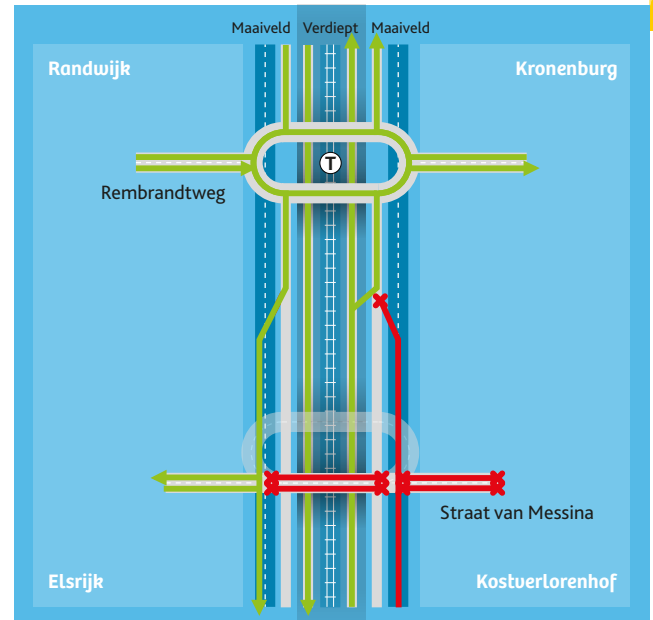

Verkeerssituaties

6 t/m 20 april: Diverse afsluitingen bij Zonnestein oostzijde

In deze twee weken is het kruisingsvlak bij Zonnestein evenals de Straat van Messina tussen Beneluxbaan en Eleanor Rooseveltlaan dicht. Voor lokaal verkeer richting Kronenburg en Kostverlorenhof is een doorsteek vanuit de verdiepte bak van Zonnestein gemaakt. Doorgaand verkeer richting Amsterdam rijdt via de verdiepte bakken van Zonnestein en Kronenburg.

20 april t/m 1 mei: Diverse afsluitingen bij Zonnestein

Het kruisingsvlak bij Zonnestein evenals de Straat van Messina tussen Beneluxbaan en Eleanor Rooseveltlaan is dicht. Ook is Zonnestein tussen Beneluxbaan en Van Heuven Goedhartlaan dicht. Voor lokaal verkeer richting Kronenburg en Kostverlorenhof is een doorsteek vanuit de verdiepte bak van Zonnestein gemaakt. Voor verkeer uit de wijk richting Uithoorn is er een lokale omleidingsroute. Het verkeer uit de wijk richting Amsterdam rijdt via Kronenburg. Doorgaand verkeer richting Amsterdam of Uithoorn rijdt via de verdiepte bakken van Zonnestein en Kronenburg.

- Toegankelijk
- Gestremd
- T Nieuwe tramhalte
- Definitieve situatie
- Tijdelijke situatie
- Trambaan

1 t/m 4 mei: Diverse afsluitingen bij Zonnestein

In dit weekend is het kruisingsvlak bij Zonnestein evenals de Straat van Messina tussen Beneluxbaan en Eleanor Rooseveltlaan dicht. Ook is Zonnestein tussen Beneluxbaan en Van Heuven Goedhartlaan dicht. Alleen de rijstrook voor doorgaand verkeer richting Uithoorn via de verdiepte bakken van Kronenburg en Zonnestein is open. Verkeer wordt omgeleid via Kronenburg. De rijstrook voor doorgaand verkeer richting Amsterdam via de verdiepte bakken van Zonnestein en Kronenburg en de rijstrook op maaiveld zijn dicht. Verkeer richting Amsterdam wordt ter plaatse omgeleid.