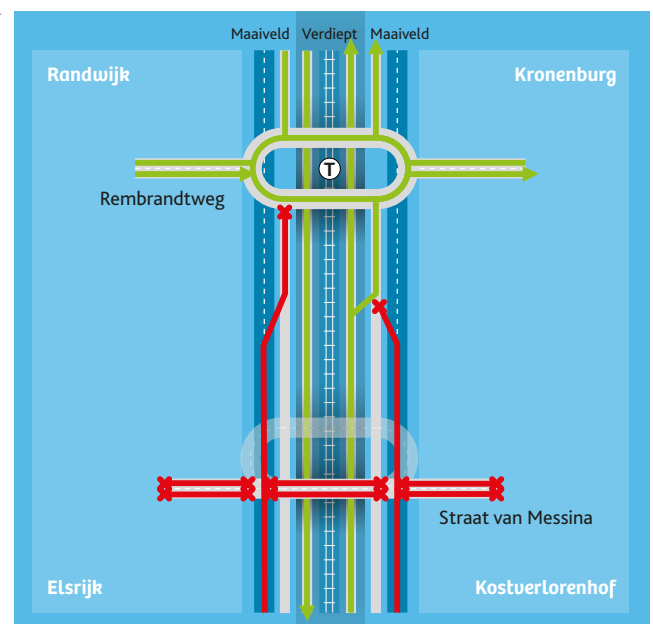

Verkeerssituaties

6 t/m 20 april: Diverse afsluitingen bij Zonnestein oostzijde

In deze twee weken is het kruisingsvlak bij Zonnestein evenals de Straat van Messina tussen Beneluxbaan en Eleanor Rooseveltlaan dicht. Voor lokaal verkeer richting Kronenburg en Kostverlorenhof is een doorsteek vanuit de verdiepte bak van Zonnestein gemaakt. Doorgaand verkeer richting Amsterdam rijdt via de verdiepte bakken van Zonnestein en Kronenburg.

20 april t/m 1 mei: Diverse afsluitingen bij Zonnestein

Het kruisingsvlak bij Zonnestein evenals de Straat van Messina tussen Beneluxbaan en Eleanor Rooseveltlaan is dicht. Ook is Zonnestein tussen Beneluxbaan en Van Heuven Goedhartlaan dicht. Voor lokaal verkeer richting Kronenburg en Kostverlorenhof is een doorsteek vanuit de verdiepte bak van Zonnestein gemaakt. Voor verkeer uit de wijk richting Uithoorn is er een lokale omleidingsroute. Het verkeer uit de wijk richting Amsterdam rijdt via Kronenburg. Doorgaand verkeer richting Amsterdam of Uithoorn rijdt via de verdiepte bakken van Zonnestein en Kronenburg.

- Toegankelijk
- Gestremd
- T Nieuwe tramhalte
- Definitieve situatie
- Tijdelijke situatie
- Trambaan

1 t/m 4 mei: Diverse afsluitingen bij Zonnestein

In dit weekend is het kruisingsvlak bij Zonnestein evenals de Straat van Messina tussen Beneluxbaan en Eleanor Rooseveltlaan dicht. Ook is Zonnestein tussen Beneluxbaan en Van Heuven Goedhartlaan dicht. Alleen de rijstrook voor doorgaand verkeer richting Uithoorn via de verdiepte bakken van Kronenburg en Zonnestein is open. Verkeer wordt omgeleid via Kronenburg. De rijstrook voor doorgaand verkeer richting Amsterdam via de verdiepte bakken van Zonnestein en Kronenburg en de rijstrook op maaiveld zijn dicht. Verkeer richting Amsterdam wordt ter plaatse omgeleid.