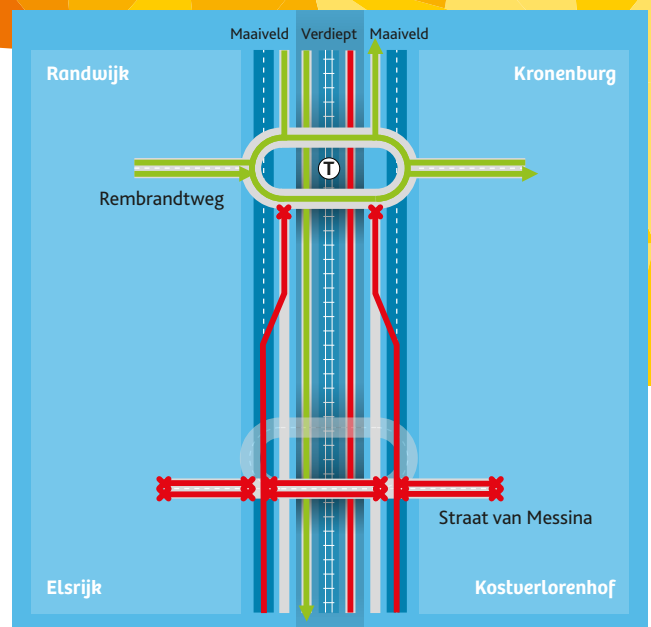

1 t/m 4 mei: Diverse afsluitingen bij Zonnestein

In dit weekend is het kruisingsvlak bij Zonnestein evenals de Straat van Messina tussen Beneluxbaan en Eleanor Rooseveltlaan dicht. Ook is Zonnestein tussen Beneluxbaan en Van Heuven Goedhartlaan dicht. Alleen de rijstrook voor doorgaand verkeer richting Uithoorn via de verdiepte bakken van Kronenburg en Zonnestein is open. Verkeer wordt omgeleid via Kronenburg. De rijstrook voor doorgaand verkeer richting Amsterdam via de verdiepte bakken van Zonnestein en Kronenburg en de rijstrook op maaiveld zijn dicht. Verkeer richting Amsterdam wordt ter plaatse omgeleid.

Bus 55 rijdt vanaf vrijdagavond 20.00 uur ingekort tot Amstelveen busstation en niet naar station Zuid.